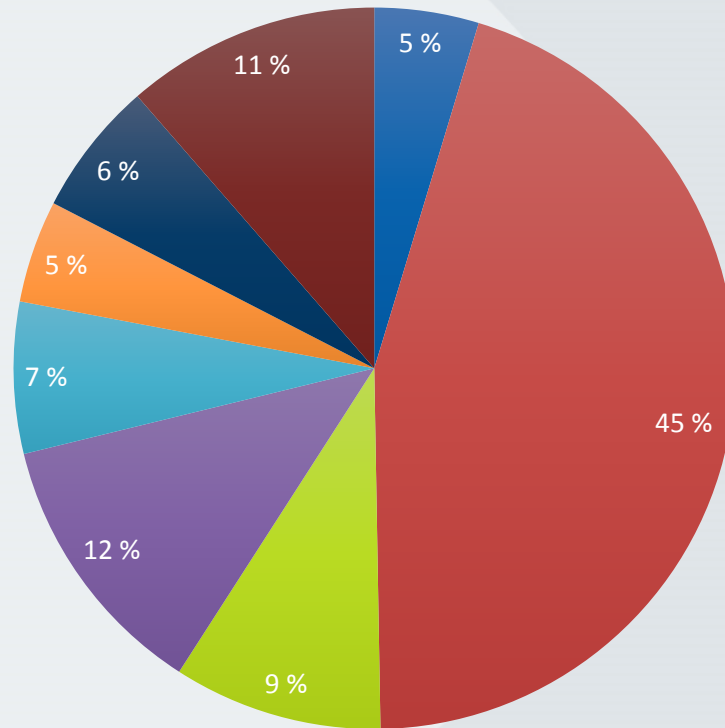

JÄMSEK

MENESTYSTARINOIDEN TAUSTALLA

Elinkeinorakenne 2013

Lähde: Tilastokeskus

Toimipaikkojen lukumäärä 2013

- Maa- metsä-, kalatalous, kaivostoiminta
- Teollisuus
- Rakennustoiminta
- Tukku- ja vähittäiskauppa
- Kuljetus ja varastointi
- Majoitus ja ravitsemistoiminta
- Sosiaali- ja terveystoiminta
- Muu

Henkilöstön määrä 2013

- Maa- metsä-, kalatalous, kaivostoiminta
- Teollisuus
- Rakennustoiminta
- Tukku- ja vähittäiskauppa
- Kuljetus ja varastointi
- Majoitus ja ravitsemistoiminta
- Sosiaali- ja terveystoiminta
- Muu