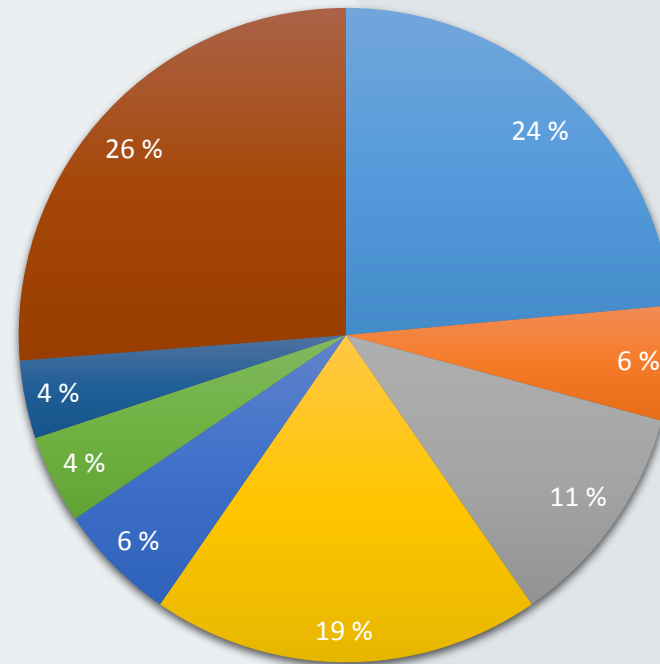

JÄMSEK

MENESTYSTARINOIDEN TAUSTALLA

Elinkeinorakenne 2013

Lähde: Tilastokeskus

Toimipaikkojen lukumäärä 2013

- Maa- metsä-, kalatalous, kaivostoiminta
- Teollisuus
- Rakennustoiminta
- Tukku- ja vähittäiskauppa
- Kuljetus ja varastointi
- Majoitus ja ravitsemistoiminta
- Sosiaali- ja terveystoiminta
- Muu

Henkilöstön määrä 2013

- Maa- metsä-, kalatalous, kaivostoiminta
- Teollisuus
- Rakennustoiminta
- Tukku- ja vähittäiskauppa
- Kuljetus ja varastointi
- Majoitus ja ravitsemistoiminta
- Sosiaali- ja terveystoiminta
- Muu