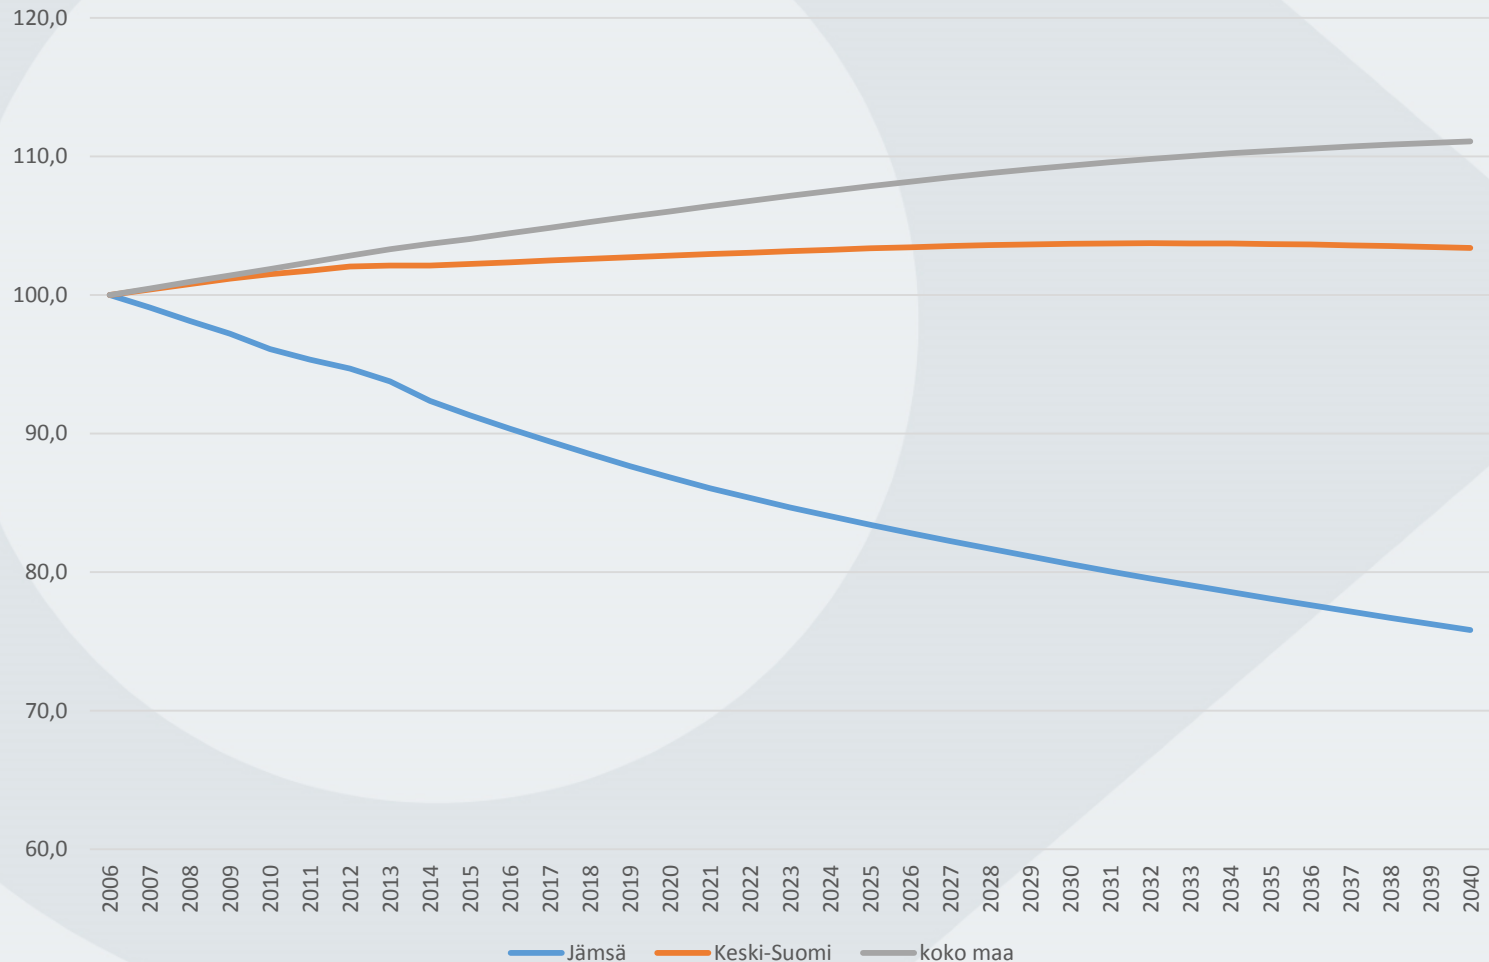

# JÄMSEK

MENESTYSTARINOIDEN TAUSTALLA

---

Väestön muutos  
Lähde: Tilastokeskus

# Väkiluvun kehitys Jämsä

# Väestöennuste Jämsä

# Väkiluvun muutos 2006 – 2014 ja väestöennuste 2015 – 2040

Indeksi, vuosi 2006 = 100