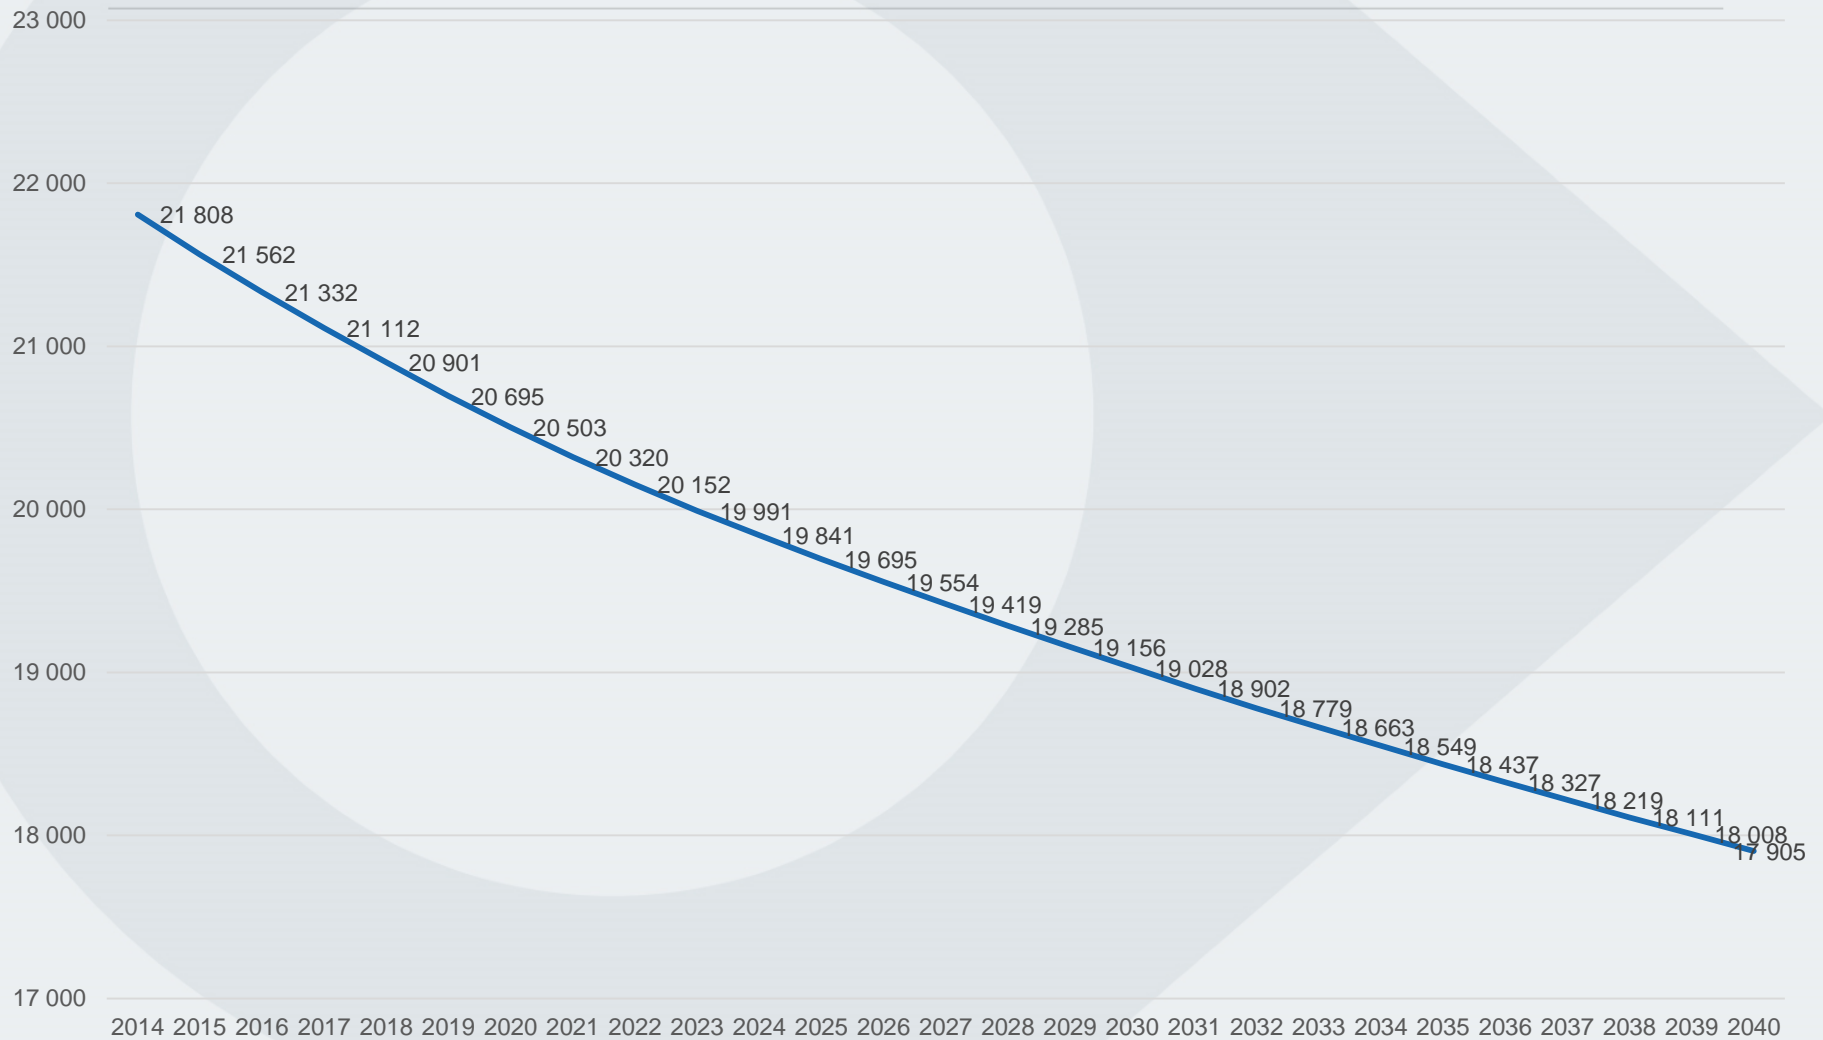

# JÄMSEK

MENESTYSTARINOIDEN TAUSTALLA

---

Väestön muutos  
Lähde: Tilastokeskus

# Väkiluvun kehitys Jämsä

# Väestöennuste Jämsä

# Väkiluvun muutos 2006 – 2014 ja väestöennuste 2015 – 2040

Indeksi, vuosi 2006 = 100