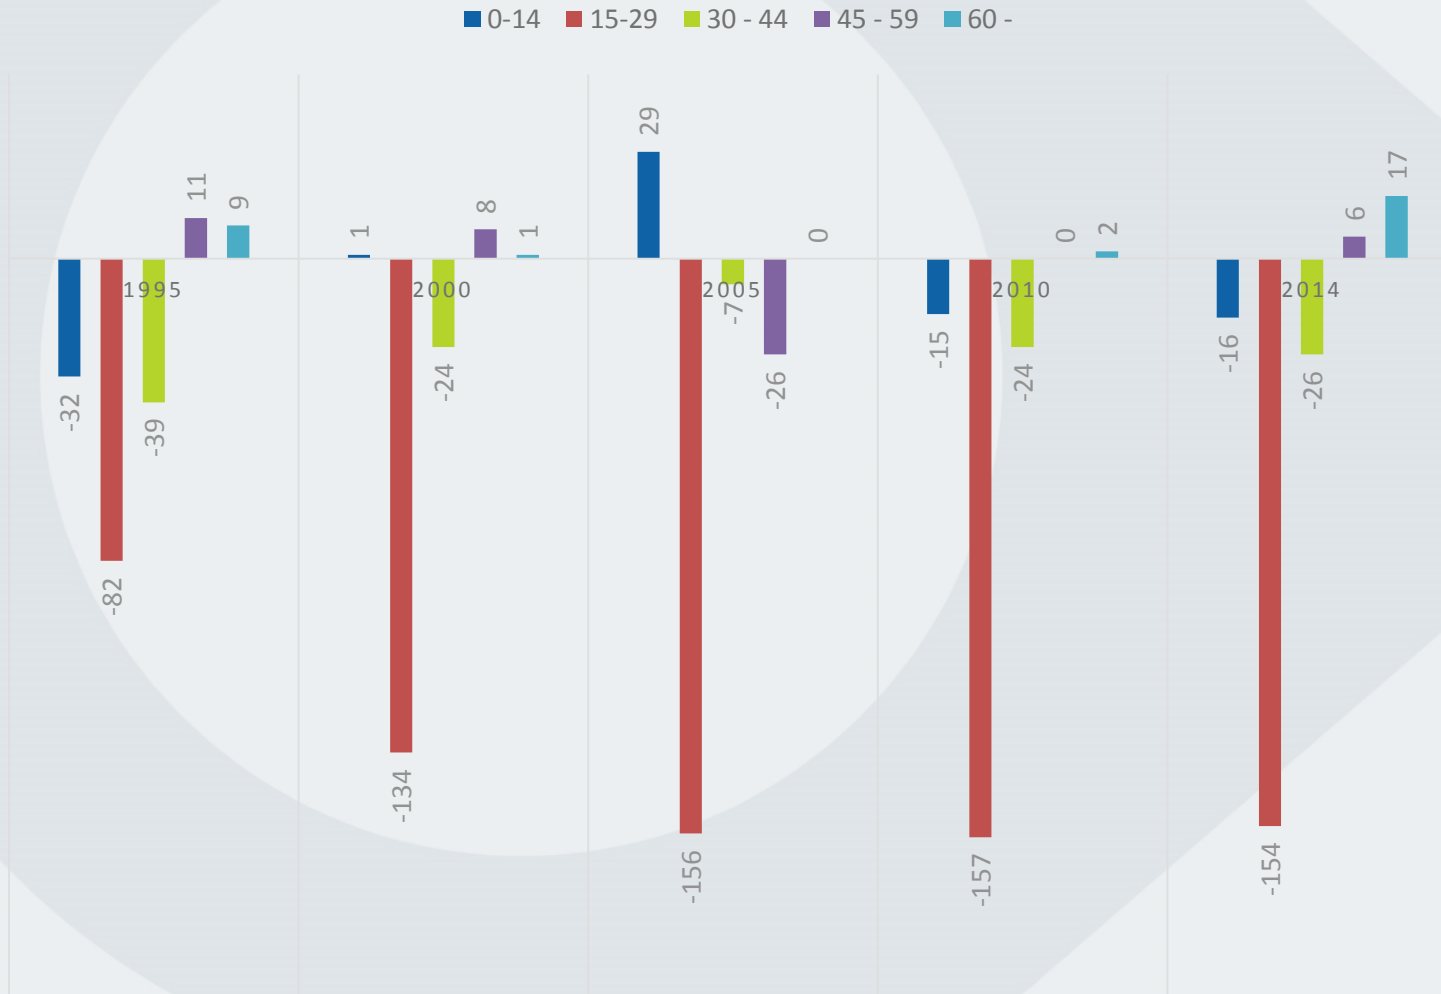

# Väkiluvun muutos 2006 – 2014 ja väestöennuste 2015 – 2040

Indeksi, vuosi 2006 = 100

# Nettomuutto ikäluokittain