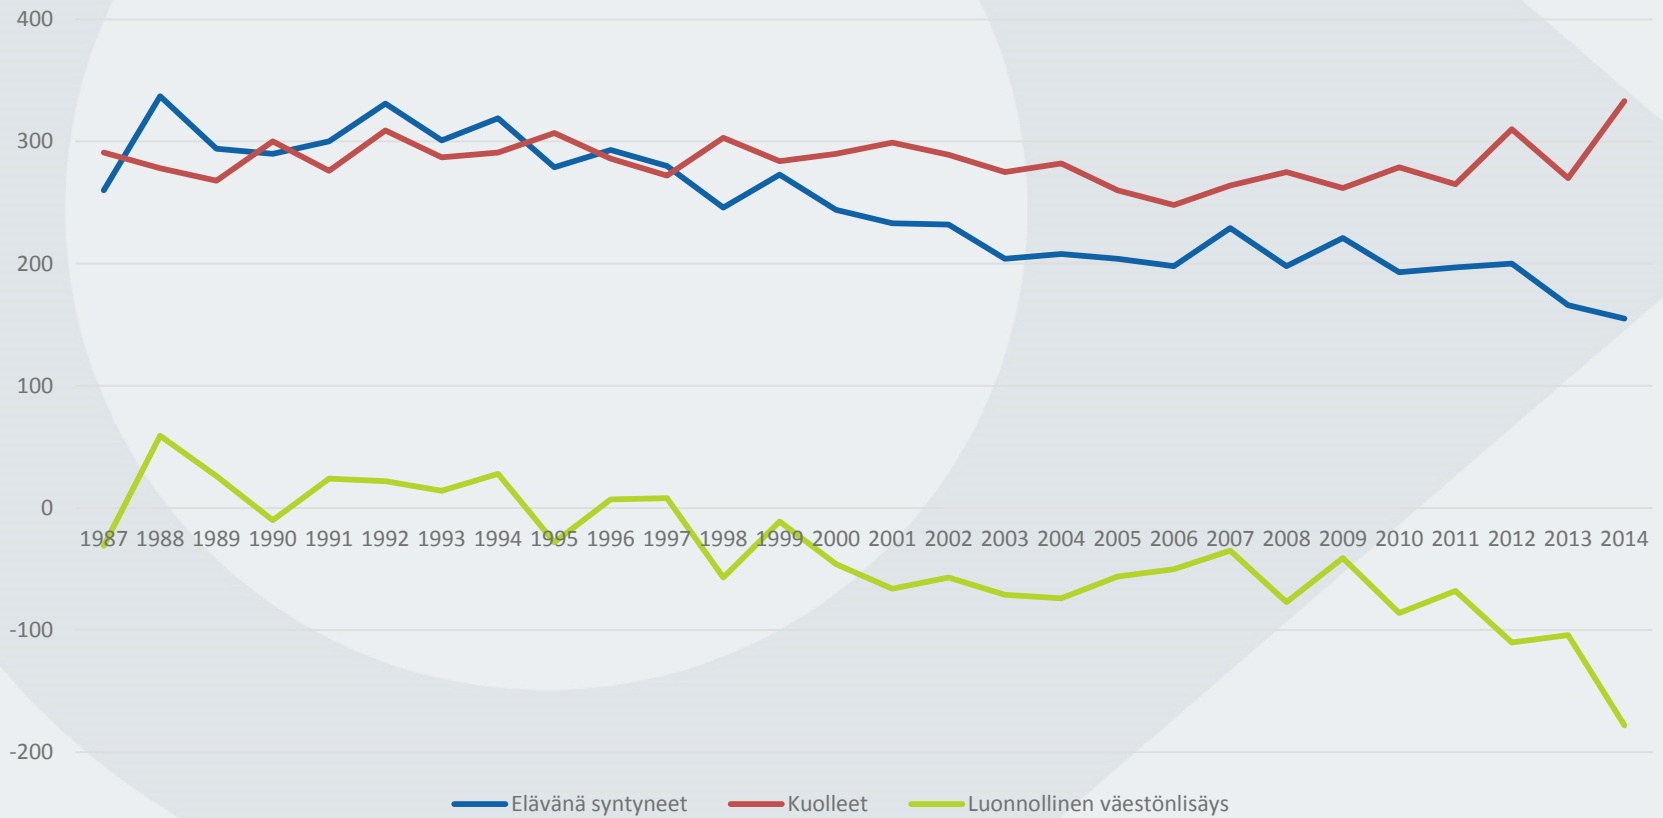

Luonnollinen väestönlisäys ja sen osatekijät