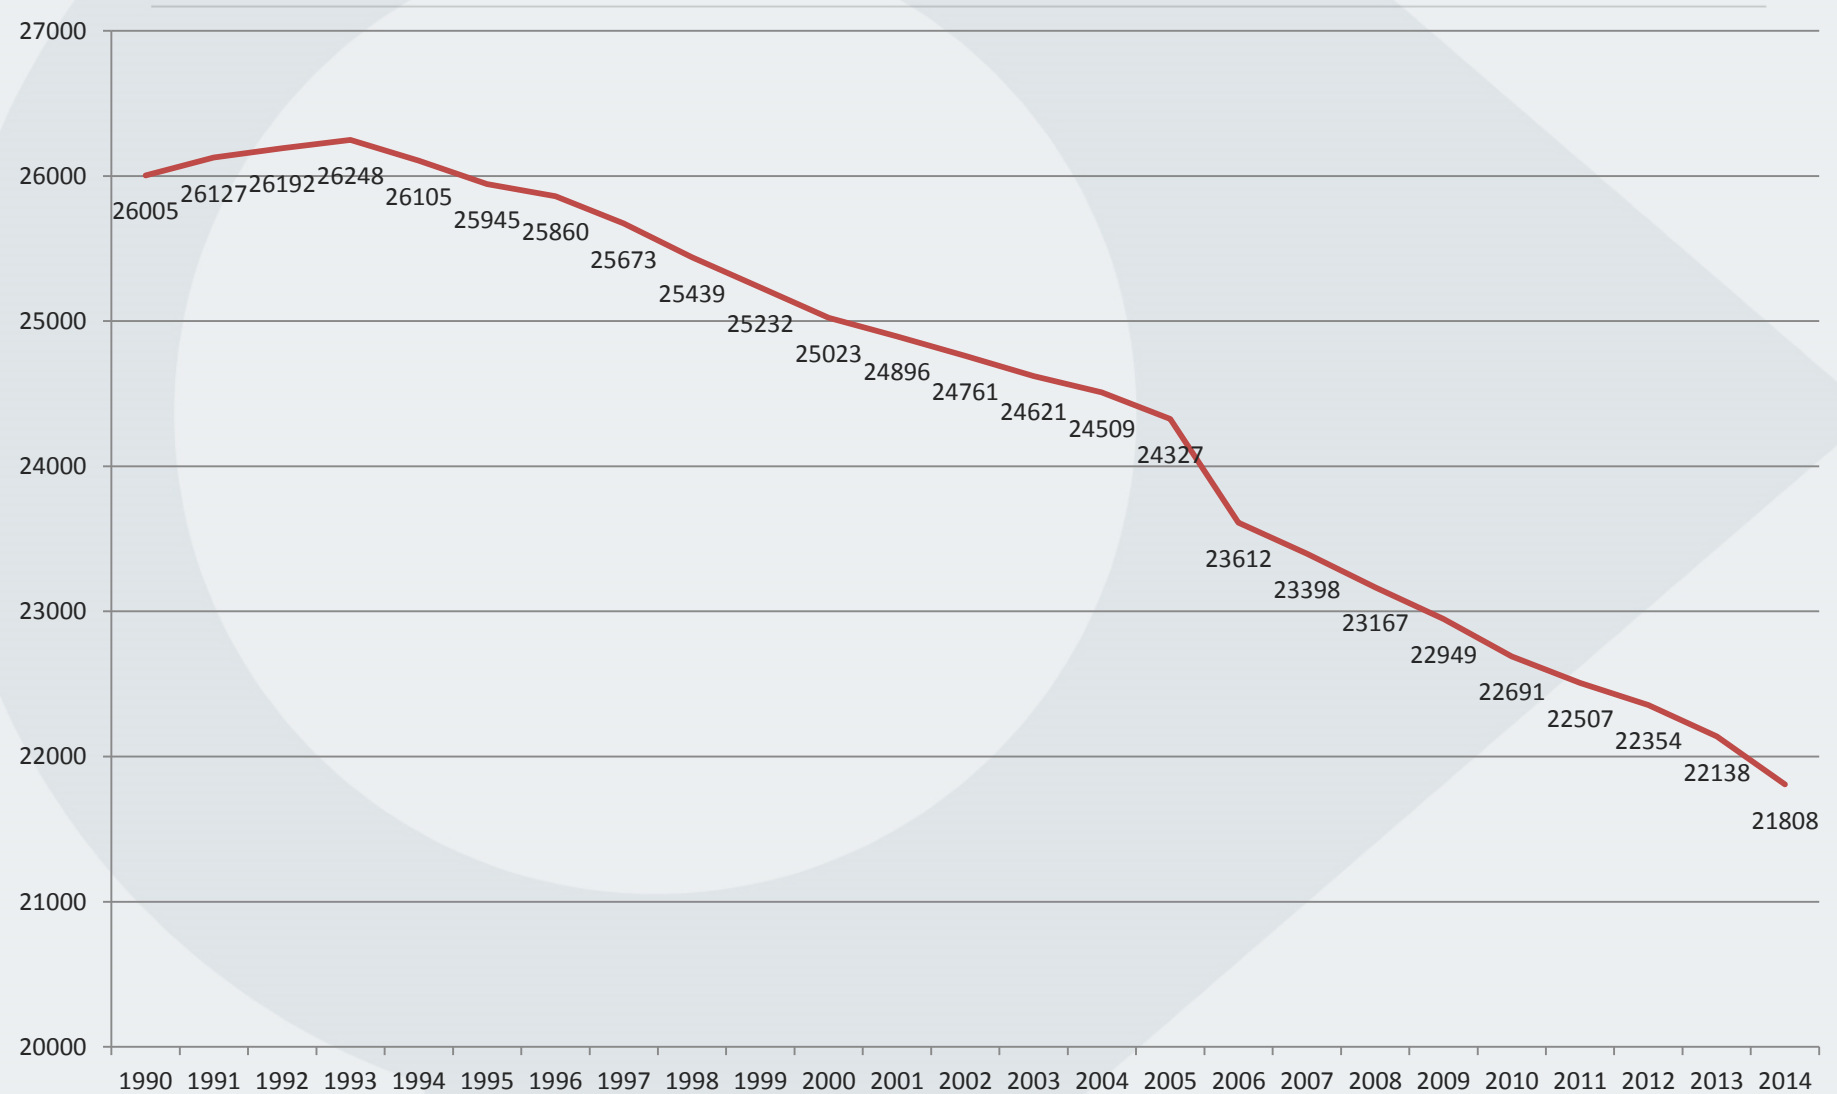

# JÄMSEK

MENESTYSTARINOIDEN TAUSTALLA

---

Väestön muutos  
Lähde: Tilastokeskus

# Väkiluvun kehitys Jämsä

# Väkiluvun muutos 2006 – 2014 ja väestöennuste 2015 – 2040

Indeksi, vuosi 2006 = 100